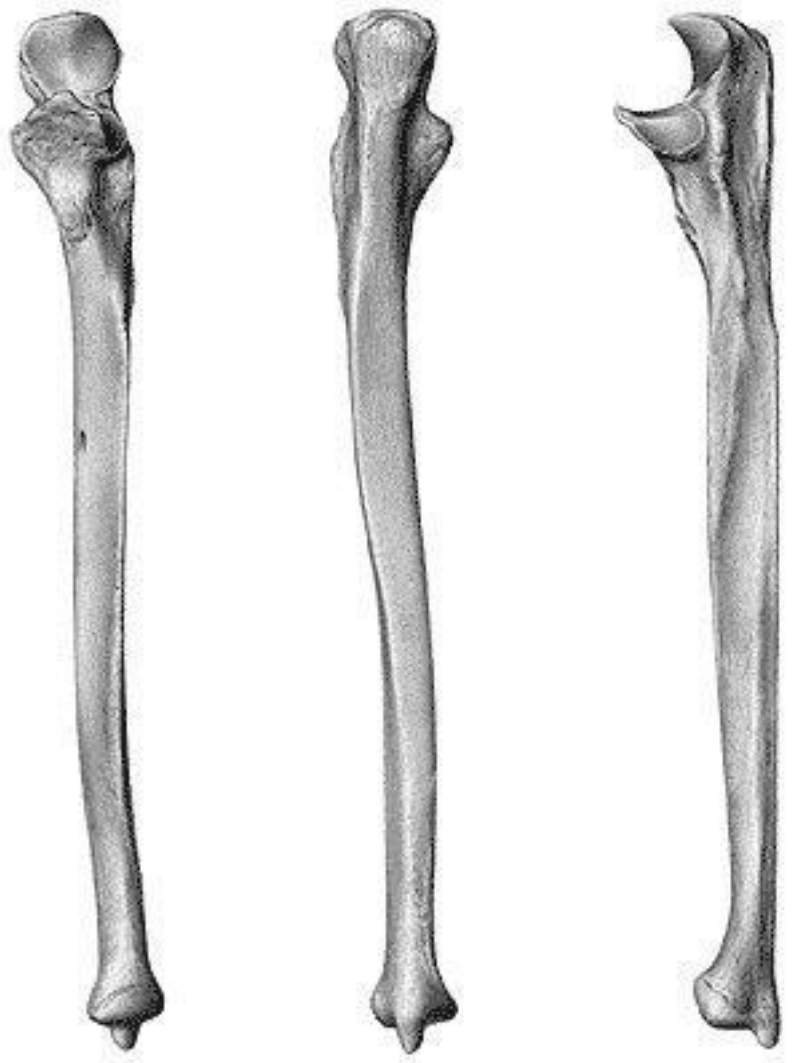


 POZNÁVAČKA

KOSTRA ČLOVĚKA

os frontale - kost čelní

os lacrimale - kost slzní(2)

os nasale - kůstky nosní(2)

os zygomaticus - kost lícní(2)

maxilla - horní čelist

mandibula - spodní čelist

Horní čelist

Dolní čelist

Viz. cvičení

*Lebka-viz také učebnice str. 24

* PÁTEŘ

* NOSIČ = ATLAS

* ČEPOVEC = AXIS

* HRUDNÍ OBRATEL

* **BEDERNÍ OBRATEL**

* KOST KŘÍŽOVÁ

* KOST KOSTRČNÍ =
KOSTRČ

* HRUDNÍ KOŠ

* KOST HRUDNÍ

* ŽEBRA

* LOPATKA

* KOST KLÍČNÍ

* KOST PAŽNÍ

* KOST LOKETNÍ

* KOST VŘETENÍ

* KOSTI RUKY

* KOST PÁNEVNÍ

◀ KOST STEHENNÍ

* KOST **H**OLENNÍ

* KOST LÝTKOVÁ