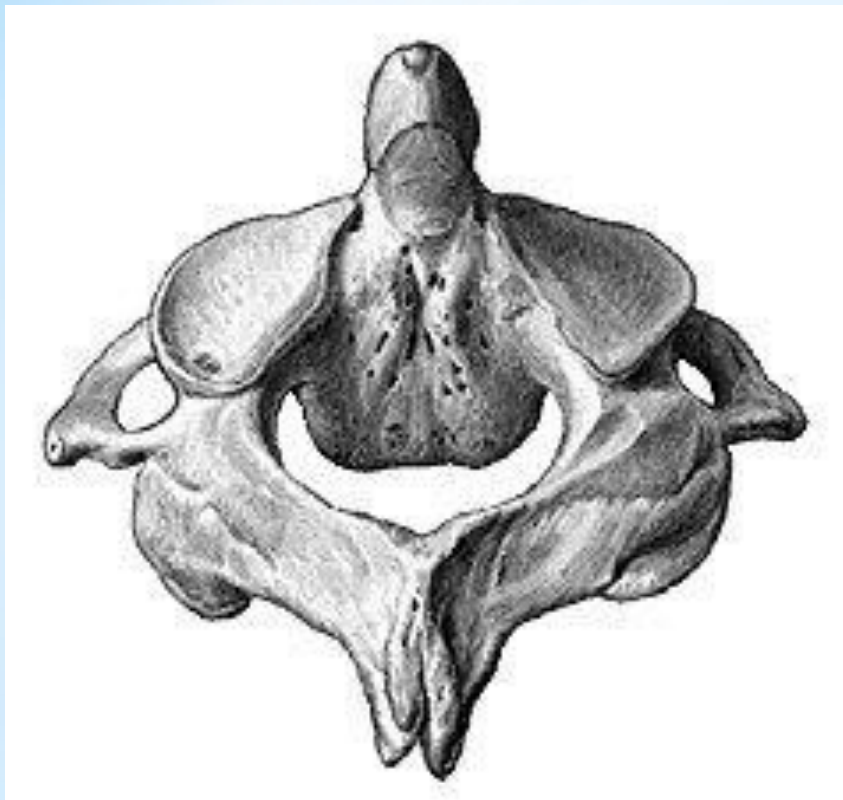


 POZNÁVAČKA

KOSTRA ČLOVĚKA

os frontale - kost čelní

os lacrimale - kost slzní(2)

os nasale - kůstky nosní(2)

os zygomaticus - kost lícní(2)

maxilla - horní čelist

mandibula - spodní čelist

Horní čelist

Dolní čelist

Viz. cvičení

*Lebka-viz také učebnice str. 24

* PÁTEŘ

* NOSIČ = ATLAS

* ČEPOVEC = AXIS

* HRUDNÍ OBRATEL

* **BEDERNÍ OBRATEL**

* KOST KŘÍŽOVÁ

* KOST KOSTRČNÍ =
KOSTRČ

* HRUDNÍ KOŠ

* KOST HRUDNÍ

* ŽEBRA

* LOPATKA

* KOST KLÍČNÍ