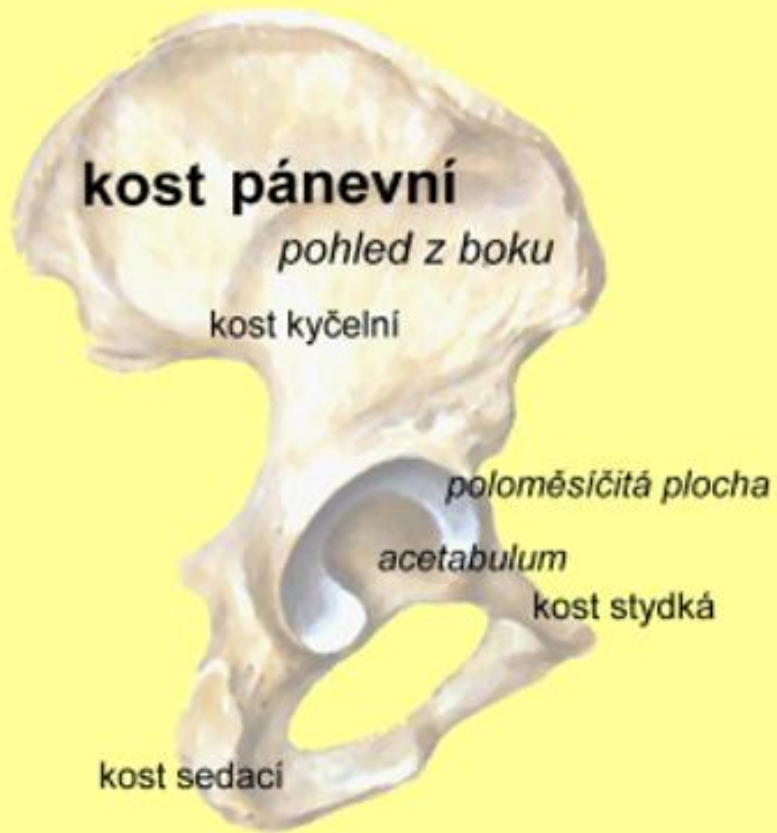

Horní čelist

Dolní čelist

Viz. cvičení

*Lebka-viz také učebnice str. 24

* PÁTEŘ

* NOSIČ = ATLAS

* ČEPOVEC = AXIS

* HRUDNÍ OBRATEL

* **BEDERNÍ OBRATEL**

* KOST KŘÍŽOVÁ

* KOST KOSTRČNÍ =
KOSTRČ

* HRUDNÍ KOŠ

* KOST HRUDNÍ

* ŽEBRA

* LOPATKA

* KOST KLÍČNÍ

* KOST PAŽNÍ

* KOST LOKETNÍ

* KOST VŘETENÍ

* KOSTI RUKY

* KOST PÁNEVNÍ

◀ KOST STEHENNÍ

* KOST **H**OLENNÍ

* KOST LÝTKOVÁ

* KOSTI NOHY

- * www.osu.cz
- * <http://www.alatmentor.com/images/009bone.jpg>
- * http://upload.wikimedia.org/wikipedia/commons/b/b9/Ulna_med.jpg
- * <http://rovnovahatela.ic.cz/obrazky/44.png>
- * <http://rovnovahatela.ic.cz/obrazky/46.png>
- * http://upload.wikimedia.org/wikipedia/commons/c/cc/Scapula_ant.jpg
- * <http://www.brazoria-county.com/sheriff/images/jpg/id/upper/scapula1.jpg>
- * http://www.sabceducation.co.za/VCMStaticProdStage/EDUCATION/StaticHTML/Schools/Beyond%20The%20Classroom/Ideas%20Library/Theme%20Pictures/Human%20Body%20-%20Skeleton/Clavicula_c.jpg
- * http://upload.wikimedia.org/wikipedia/commons/3/39/Clavicular_inf.jpg
- * <http://kosternisystem.ic.cz/>