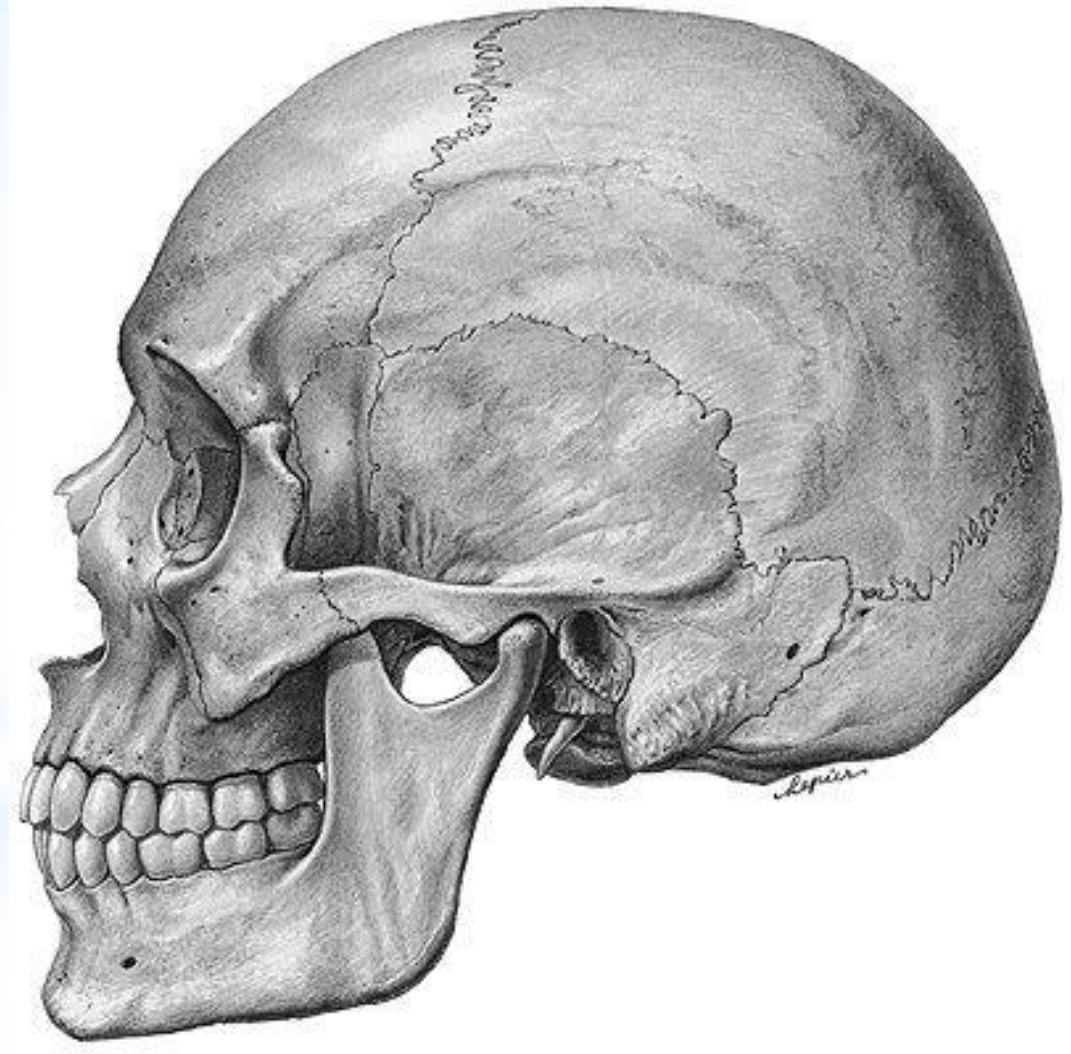


 POZNÁVAČKA

KOSTRA ČLOVĚKA

os frontale - kost čelní

os lacrimale - kost slzní(2)

os nasale - kůstky nosní(2)

os zygomaticus - kost lícní(2)

maxilla - horní čelist

mandibula - spodní čelist

Čelní kost

Kost temenní

Kost nosní

Oční důlek

Kost klínová

Kost týlní

Kost spánková

Kost lící

Horní čelist

Dolní čelist

Viz. cvičení

*Lebka-viz také učebnice str. 24

* PÁTEŘ

* NOSIČ = ATLAS

* ČEPOVEC = AXIS

* HRUDNÍ OBRATEL