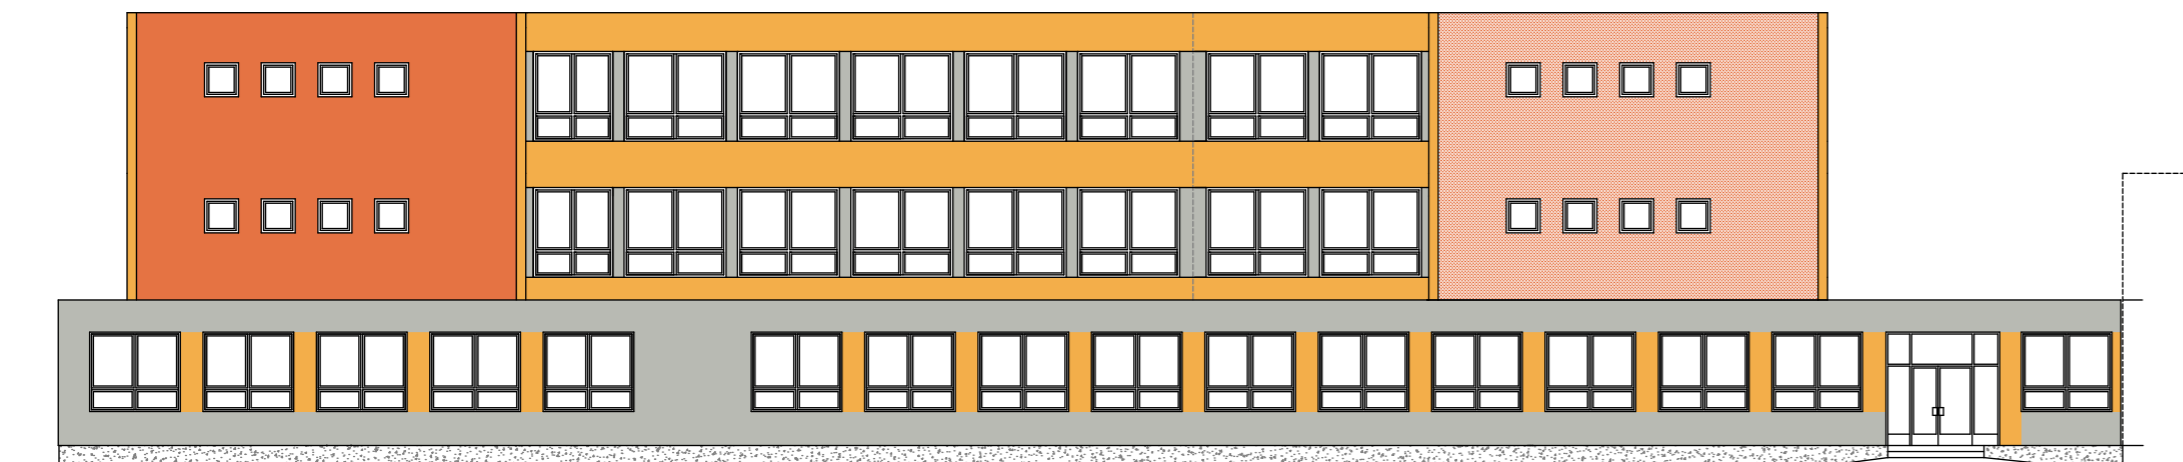

POHLED JIHOZÁPADNÍ ATRIUM

POHLED JIHOVÝCHODNÍ ATRIUM

POHLED JIHOZÁPADNÍ

POHLED JIHOVÝCHODNÍ

BAREVNÉ ŘEŠENÍ FASÁD

- RGB - R:241, G:168, B:151
- RGB - R:243, G:174, B:74
- RGB - R:184, G:186, B:179
- DEKORAČNÍ OMÍTKA ŠEDÁ