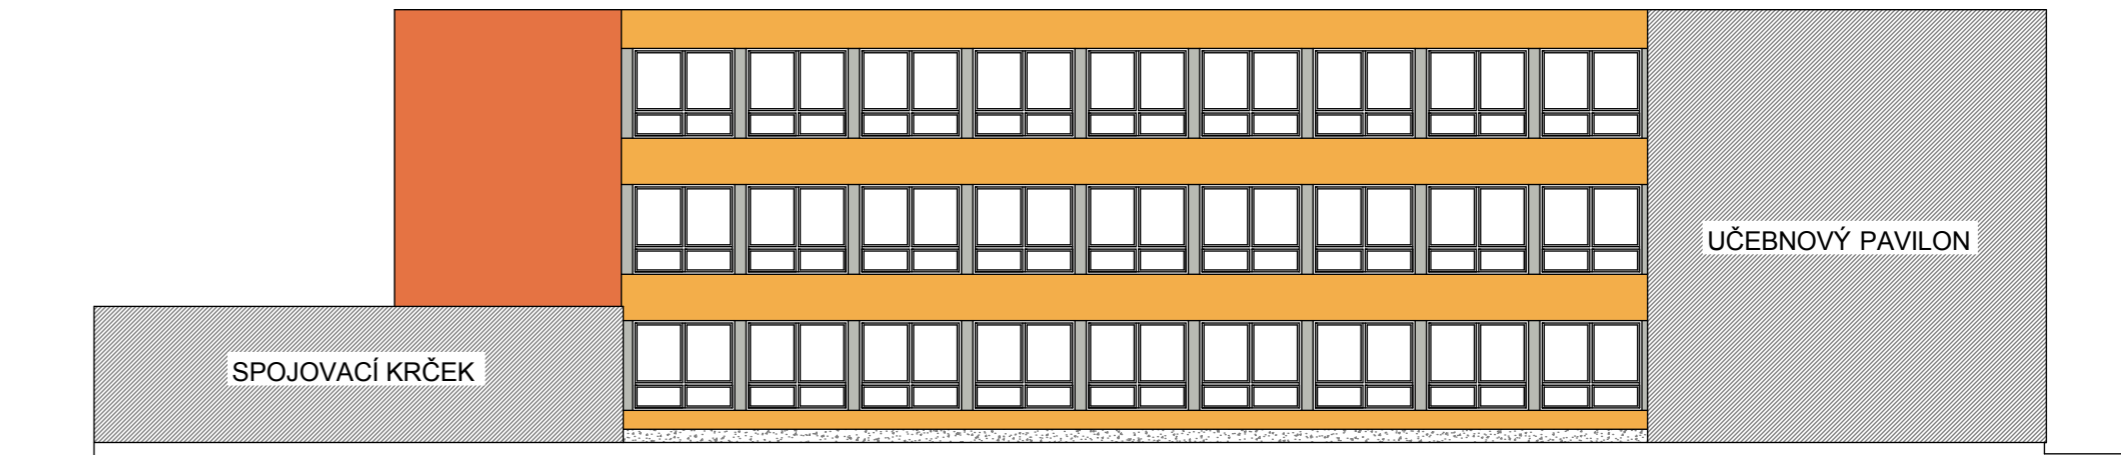

POHLED JIHOZÁPADNÍ ATRIUM

POHLED JIHOVÝCHODNÍ ATRIUM

POHLED JIHOZÁPADNÍ

POHLED JIHOVÝCHODNÍ

BAREVNÉ ŘEŠENÍ FASÁD

- RGB - R:241, G:168, B:151
- RGB - R:243, G:174, B:74
- RGB - R:184, G:186, B:179
- DEKORAČNÍ OMÍTKA ŠEDÁ