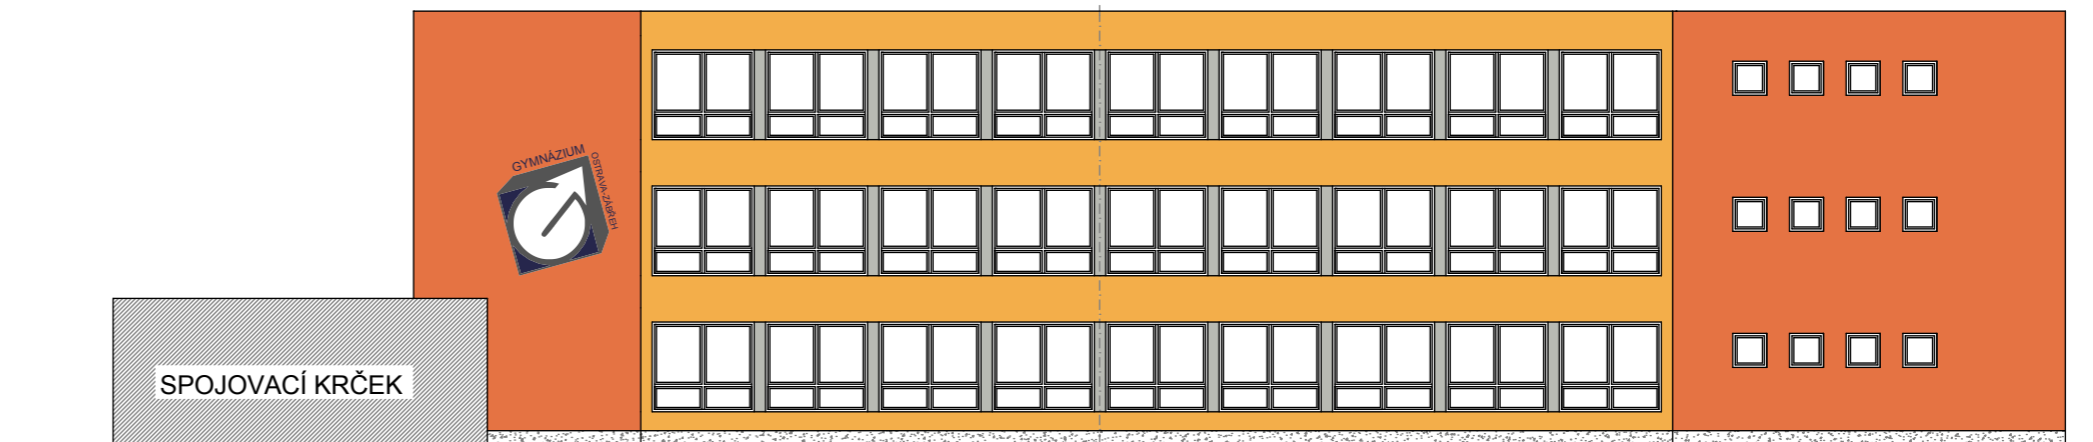

POHLED JIHOZÁPADNÍ ATRIUM

POHLED JIHOVÝCHODNÍ ATRIUM

POHLED JIHOZÁPADNÍ

POHLED JIHOVÝCHODNÍ

BAREVNÉ ŘEŠENÍ FASÁD

- RGB - R:241, G:168, B:151
- RGB - R:243, G:174, B:74
- RGB - R:184, G:186, B:179
- DEKORAČNÍ OMÍTKA ŠEDÁ